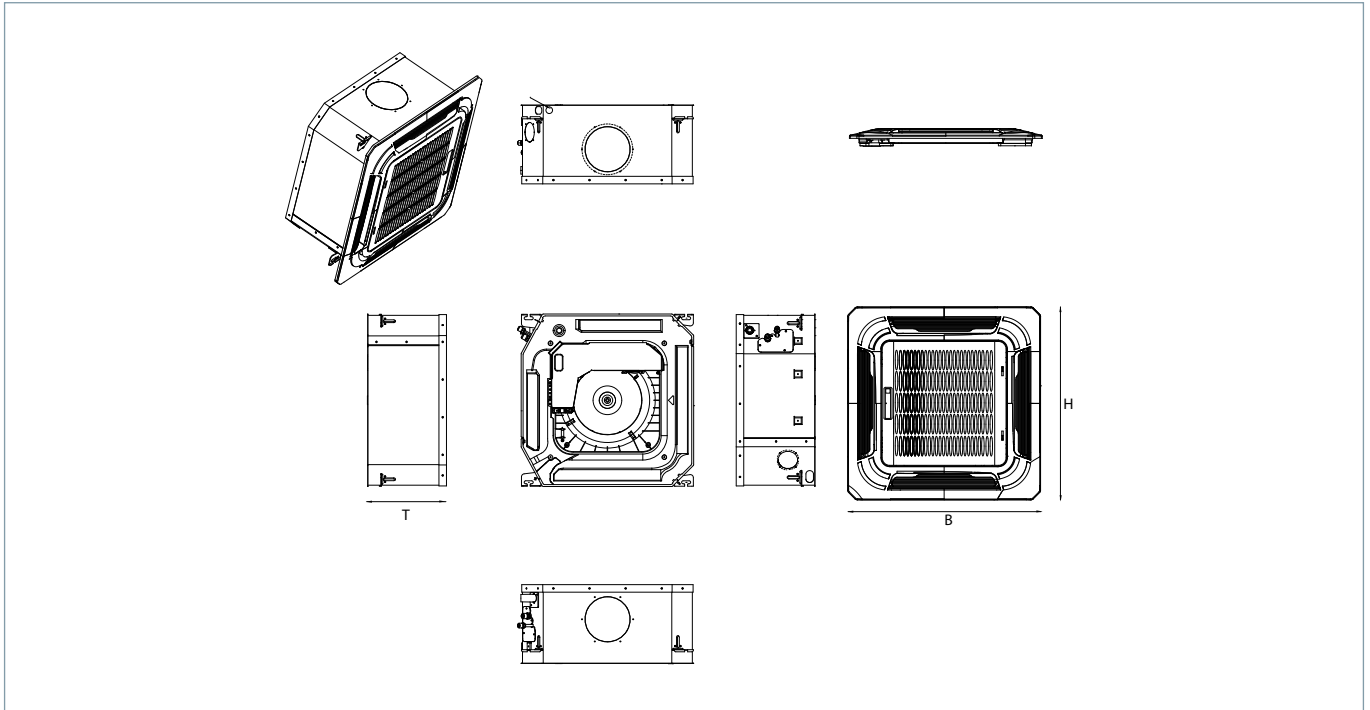

4-Wege-Deckenkassetten

Inneneinheit

Außeneinheit

| Modellbezeichnung | | MCA3U-12FNXD0 | MCA3U-18FNXD0-GA | MCD-24FNXD0 | MCD-36FNXD0 | MCD-48FNXD0 | MCD-55FNXD0 |
|-------------------|--------------|----------------------|-------------------|-------------------|-------------------|--------------------|--------------------|
| | Inneneinheit | MCA3U-12FNXD0 | MCA3U-18FNXD0-GA | MCD-24FNXD0 | MCD-36FNXD0 | MCD-48FNXD0 | MCD-55FNXD0 |
| | Außeneinheit | MOU-11FN8-QD0 | MOU-18FN8-QD0-GA | MOU-24FN8-QD0 | MOU-36FN8-RD0 | MOU-48FN8-RD0 | MOU-55FN8-RD0 |
| Maße BxTxH | Inneneinheit | mm 647x647x310 | 647x647x310 | 840x840x205 | 840x840x245 | 840x840x287 | 840x840x287 |
| Blende | | mm 647x647x50 | 647x647x50 | 950x950x55 | 950x950x55 | 950x950x55 | 950x950x55 |
| Maße BxTxH / B1 | Außeneinheit | mm 800x333x554 / 514 | 800x333x554 / 514 | 845x363x702 / 540 | 946x410x810 / 673 | 952x410x1333 / 633 | 952x410x1333 / 633 |