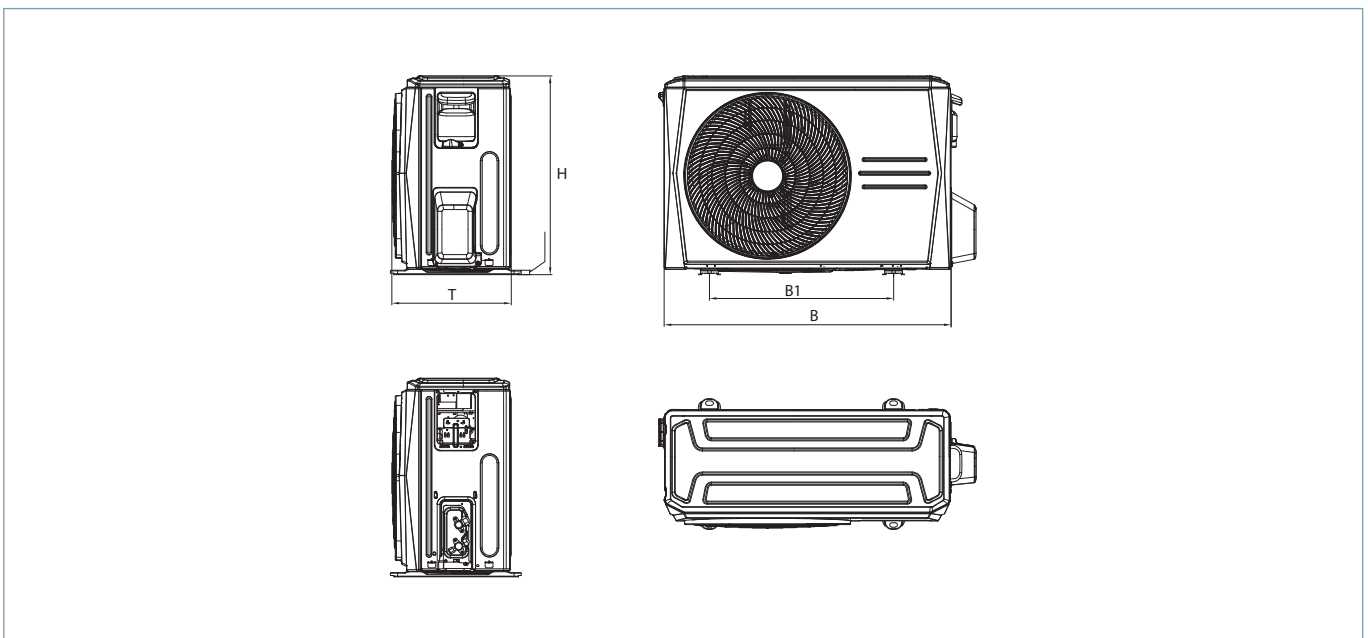

4-Wege-Deckenkassetten

Inneneinheit

Außeneinheit

| Modellbezeichnung | | MCA3U-12FNXD0 | MCA3U-18FNXD0-GA | MCD-24FNXD0 | MCD-36FNXD0 | MCD-48FNXD0 | MCD-55FNXD0 |
|-------------------|--------------|----------------------|-------------------|-------------------|-------------------|--------------------|--------------------|
| | Inneneinheit | MCA3U-12FNXD0 | MCA3U-18FNXD0-GA | MCD-24FNXD0 | MCD-36FNXD0 | MCD-48FNXD0 | MCD-55FNXD0 |
| | Außeneinheit | MOU-11FN8-QD0 | MOU-18FN8-QD0-GA | MOU-24FN8-QD0 | MOU-36FN8-RD0 | MOU-48FN8-RD0 | MOU-55FN8-RD0 |
| Maße BxTxH | Inneneinheit | mm 647x647x310 | 647x647x310 | 840x840x205 | 840x840x245 | 840x840x287 | 840x840x287 |
| Blende | | mm 647x647x50 | 647x647x50 | 950x950x55 | 950x950x55 | 950x950x55 | 950x950x55 |
| Maße BxTxH / B1 | Außeneinheit | mm 800x333x554 / 514 | 800x333x554 / 514 | 845x363x702 / 540 | 946x410x810 / 673 | 952x410x1333 / 633 | 952x410x1333 / 633 |